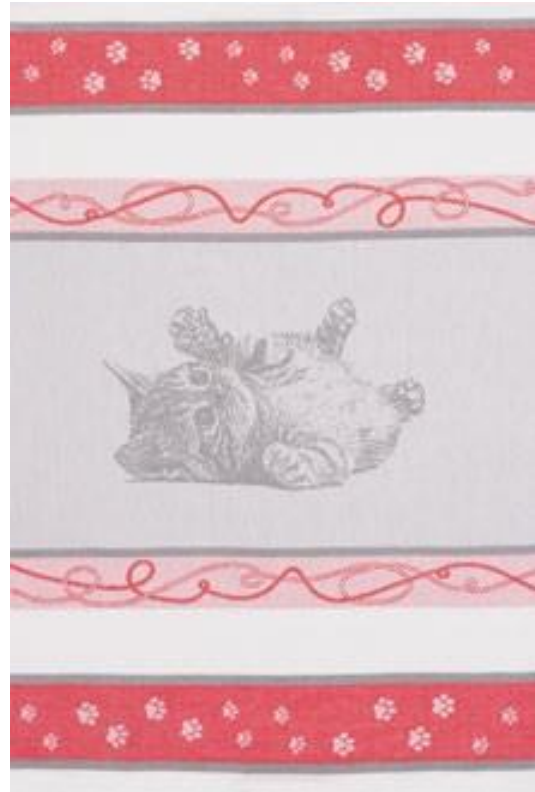

Linge de cuisine | Jacquard 1pièce CHF 17.00

Coton 100 % qualité supérieur | 50 x 75 cm

M406371 rot | Katze