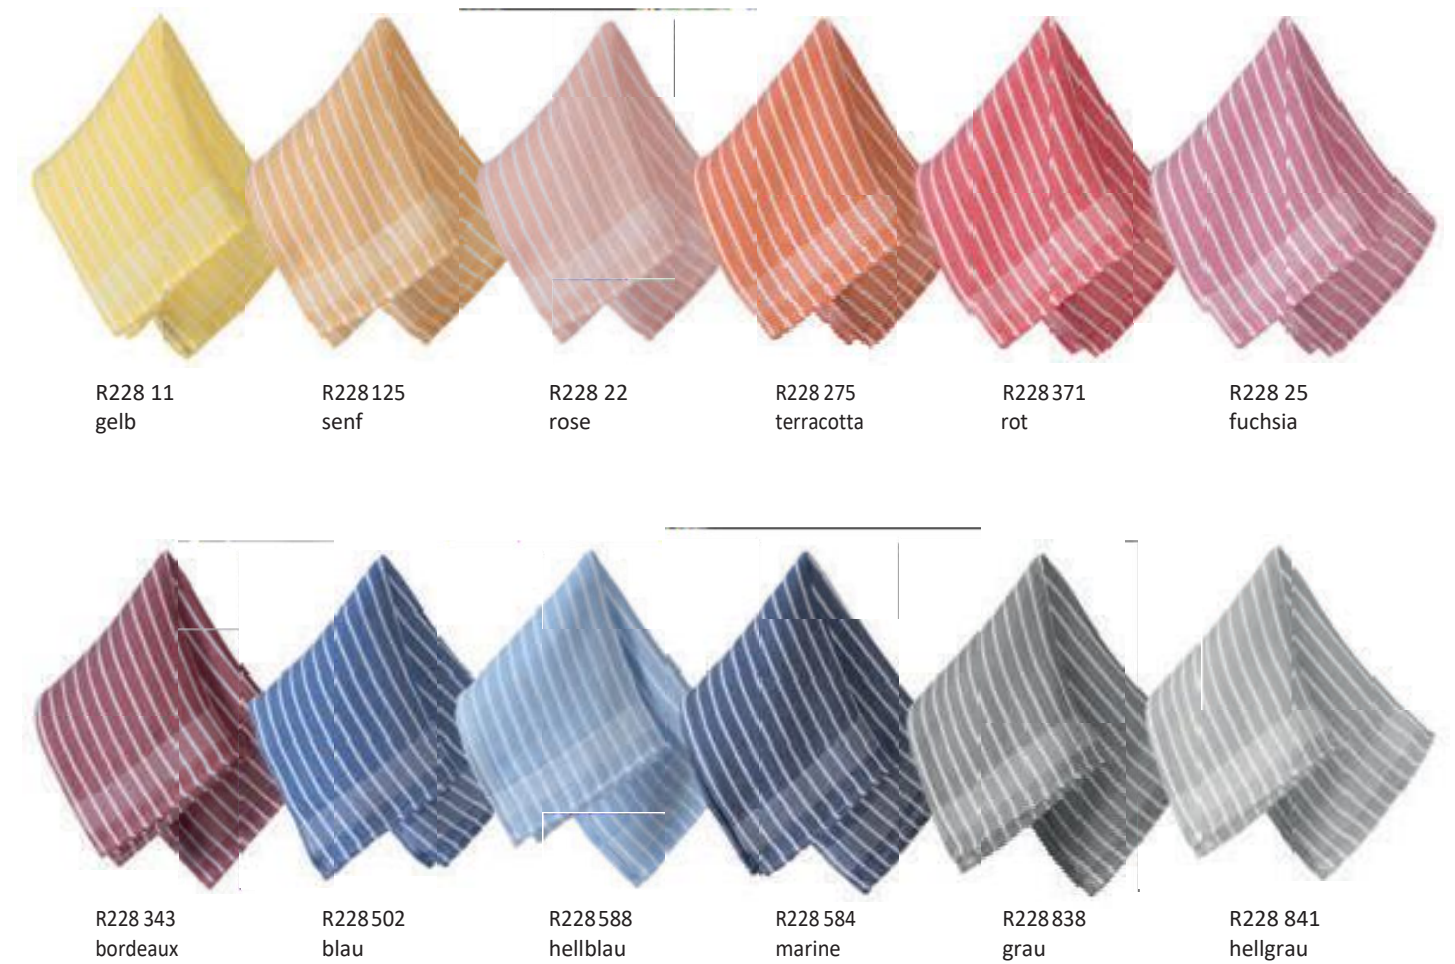

Linge de tout usage 1pièce CHF 7.50

Coton100 % qualité supérieur | 50 x 34 cm