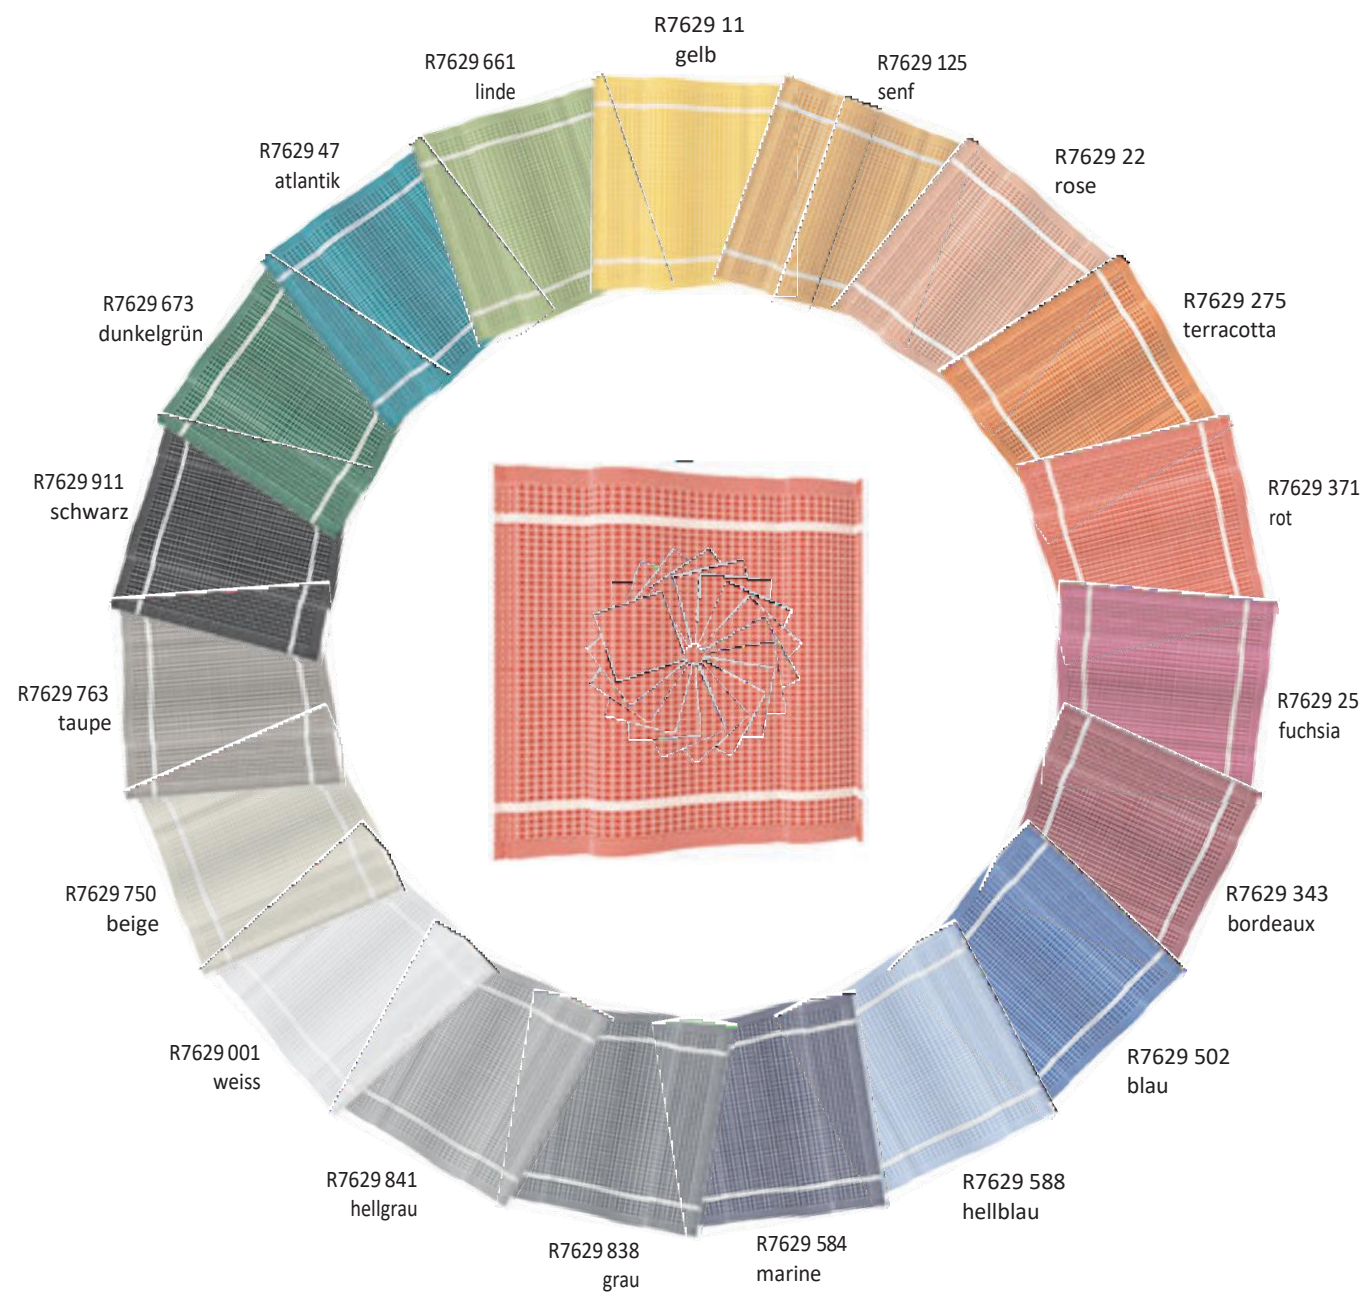

Lingette 1pièce CHF 7.50

Coton100 % qualité supérieur | 40 x 36 cm