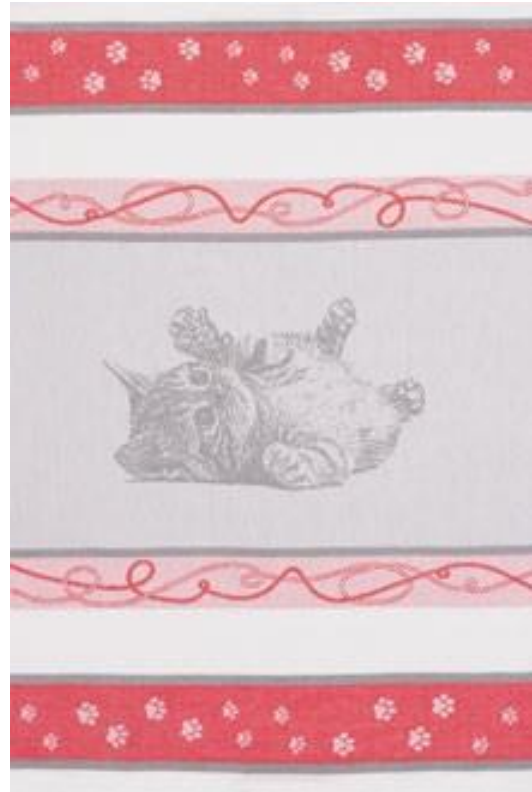

Linge de cuisine | Jacquard 1pièce CHF 17.00

Coton 100 % qualité supérieur | 50 x 75 cm

M406371 rot | Katze