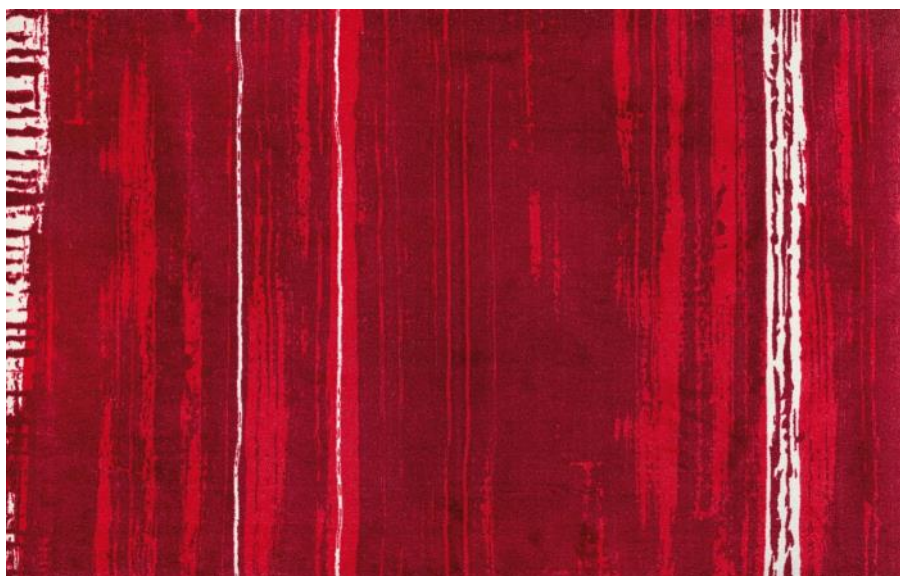

Abadan stone
70/120 cm
140/200 cm