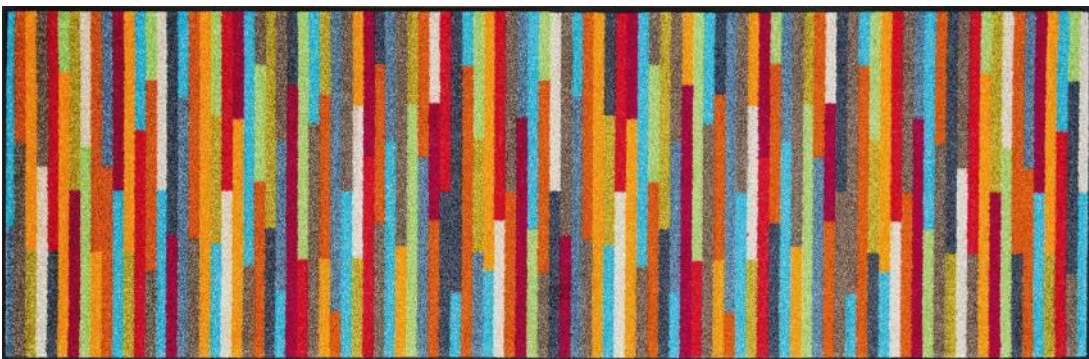

## Mix and Match Kombiserie

Mikado Dots 50/75 cm

Kombinierbar mit  
folgenden Unifarben:

- Apfelgrün
- Orange
- Stahlblau
- Rot
- Champagner
- Anthrazit

Mikado Stripes 75/120 cm

Mikado Stripes 60/180 cm

## Mix and Match Kombiserie

Mikado Dots nature 50/75 cm

Kombinierbar mit  
folgenden Unifarben:

- Champagner
- Anthrazit
- Schwarz
- Hellgrau

Mikado Stripes Natur 75/120 cm

Mikado Stripes nature 60/180 cm