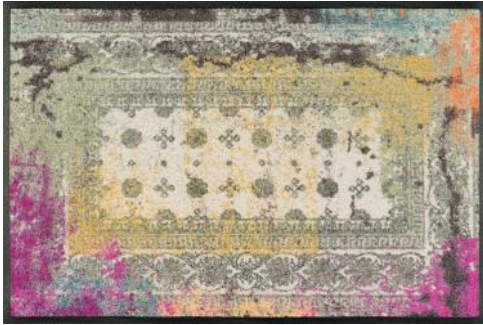

Wohnen und Küche

Taza pink
50/75 cm
75/120 cm
115/175 cm

NEU