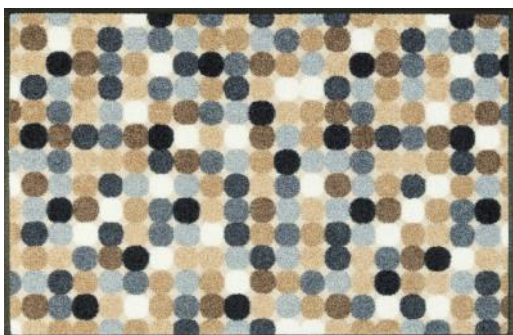

## Mix and Match Kombiserie

Mikado Dots 50/75 cm

Kombinierbar mit  
folgenden Unifarben:

- Apfelgrün
- Orange
- Stahlblau
- Rot
- Champagner
- Anthrazit

Mikado Stripes 75/120 cm

Mikado Stripes 60/180 cm

## Mix and Match Kombiserie

Mikado Dots nature 50/75 cm

Kombinierbar mit  
folgenden Unifarben:

- Champagner
- Anthrazit
- Schwarz
- Hellgrau

Mikado Stripes Natur 75/120 cm

Mikado Stripes nature 60/180 cm