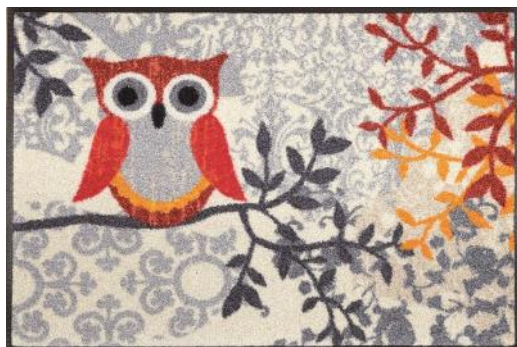

## Tierwelt

Romeo in Love  
50/75 cm  
60/180 cm

Amalia Eule  
50/75 cm  
60/180 cm