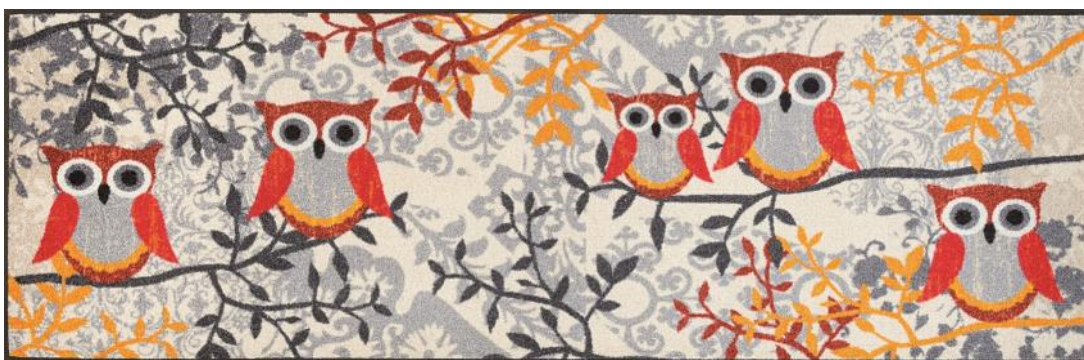

## Tierwelt

Romeo in Love  
50/75 cm  
60/180 cm

Amalia Eule  
50/75 cm  
60/180 cm